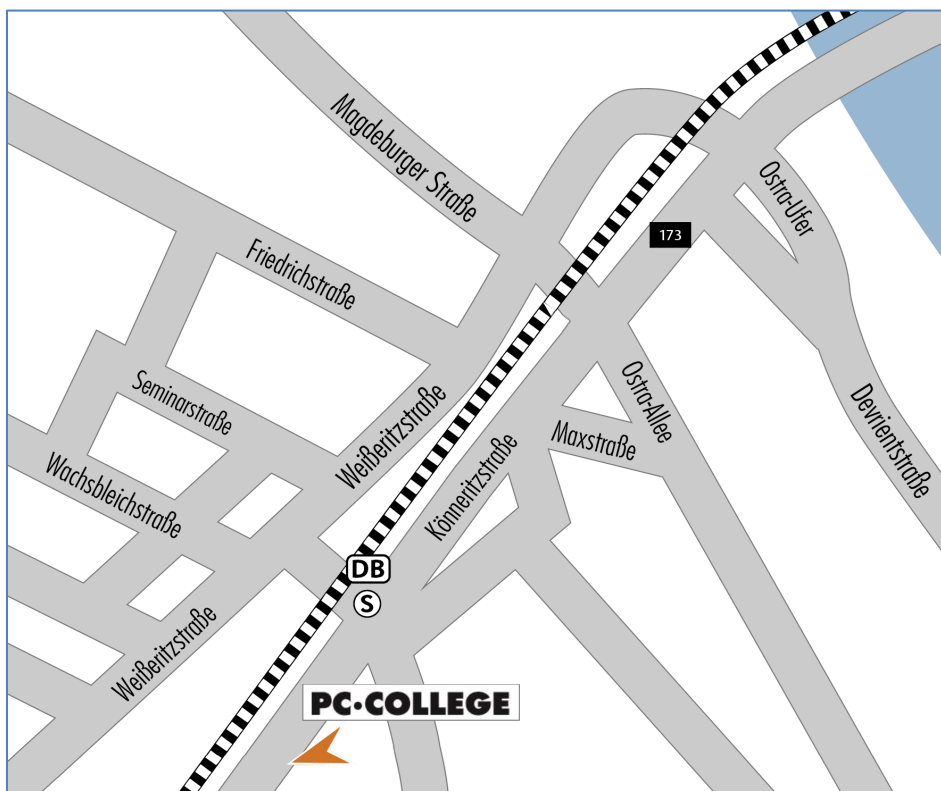

Standort **PC-COLLEGE** Dresden
Könneritzstraße 31, 01067 Dresden

Sie erreichen uns

Unser Schulungshaus ist mitten in Dresden gelegen und in zehn Gehminuten vom Zwinger oder der Semperoper erreichbar. Sie finden uns in der 1. Etage. In unmittelbarer Nähe befindet sich das Kulturzentrum Kraftwerk Mitte.

Mit öffentlichen Verkehrsmitteln

- Straßenbahnen der Linien 1, 2, 6 und 10, sowie Bus Linie 68, Haltestelle Bahnhof Mitte oder
- S-Bahn, Trilex sowie RB bis Bahnhof Dresden Mitte

Mit dem Auto

- Unser Haus ist von allen Autobahnabfahrten der A4 gut erreichbar (Richtung Mitte).
- Parkmöglichkeiten finden Sie in der Schweriner Straße und gegen Gebühr am Schützenplatz, im Parkhaus Dresden Mitte oder auf dem Parkplatz Kraftwerk Mitte.