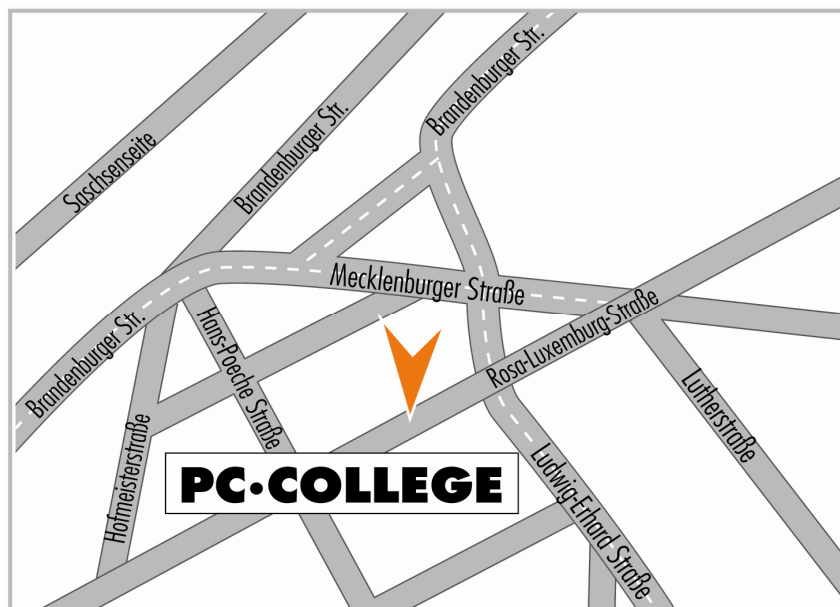

Mit dem Auto

- **Aus Richtung Süden** erreichen Sie uns über die Autobahn A9 und nehmen die Abfahrt Leipzig-West. Sie fahren weiter in Richtung Leipzig und folgen der Beschilderung Hauptbahnhof/Zentrum. Am Hauptbahnhof biegen Sie in die Brandenburger Straße ein, und fahren in der ersten Querstraße links in die Hans-Poeche-Straße. Auf der linken Seite biegen Sie in die Rosa-Luxemburg-Straße.
- **Aus Richtung Norden/Westen** erreichen Sie uns über die Autobahn A14 und nehmen die Abfahrt Leipzig-Mitte über die B2. Hier folgen Sie der Beschilderung Hauptbahnhof/Zentrum. Am Hauptbahnhof biegen Sie in die Brandenburger Straße ein, und fahren in der zweiten Querstraße rechts in die Hans-Poeche-Straße. Auf der linken Seite biegen Sie in die Rosa-Luxemburg-Straße.
- **Parken**
  Parkmöglichkeiten finden Sie in den umliegenden Quer- und Parallelstraßen (Hans-Poeche-Straße, Dohnanyistraße, Chopinstraße) Unser Schulungszentrum befindet sich in der 2. Etage.

Parkhäuser am Hauptbahnhof:

Parkhaus HBF Ost (Kurzzeit Parken)

1. Stunde 0,50 €
2. Stunde 1,20 €
3. Stunde 1,30 €
jede weitere Stunde 1,30 €
Mo-So von 7-23 Uhr max. 5 €
Nachtparken 23-7 Uhr jede Std. 1 €

Parkhaus HBF West (Langzeit Parken)

1. Stunde 0,50 €
2. Stunde 1,20 €
3. Stunde 1,30 €
jede weitere Stunde 1,30 €
Mo-So Tagessatz (Kalendertag) max. 3 €

Der Hauptbahnhof ist nur ca. 7 Minuten Fußweg entfernt vom Schulungshaus.

Leipzig

Rosa-Luxemburg-Straße 23
04103 Leipzig
Tel. Zentrale 030 235 000 12
Fax Zentrale 030 214 29 88
leipzig@pc-college.de