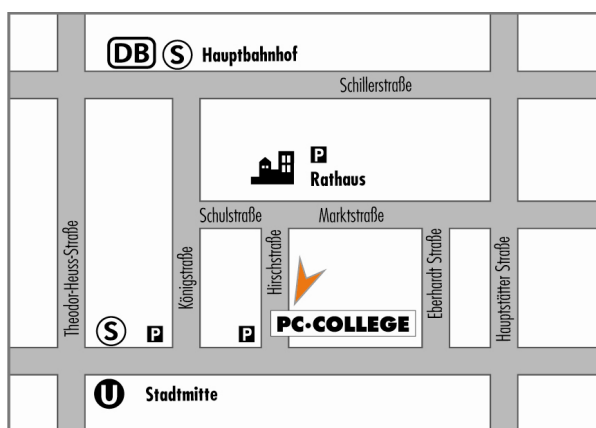

Aus Richtung Heilbronn (A81):

- Verlassen Sie die Autobahn (A81) bei der Ausfahrt Zuffenhausen.
- Nach der Abfahrt halten Sie sich auf der B10 Richtung Stuttgart Zentrum bis zur Ausschilderung B2 Tübingen, der Sie folgen.
- Nach der Untertunnelung halten Sie sich rechts und fahren die Hauptstädter Straße bis Sie an der nächsten großen Kreuzung in die Eberhardtstraße einbiegen.

Aus Richtung Ulm (B10):

- Fahren Sie die B10 solange geradeaus, bis die erste Möglichkeit besteht, auf die B14 Richtung Stadtmitte abzubiegen.
- Die B14 fahren Sie bis zur Ausschilderung Richtung Rathaus oder bis zur nächsten großen Kreuzung, wo Sie in die Eberhardtstraße einbiegen können.

Parkmöglichkeiten:

Rund um das **PC-COLLEGE** besteht für Sie die Möglichkeit, eines der Parkhäuser (entgeltlich) zu nutzen. Allerdings empfehlen wir wegen der hohen Parkgebühren den mit dem Pkw Anreisenden das Anfahren eines der rund um Stuttgart verteilten (und gut ausgeschilderten) Park & Ride Bahnhöfe. Park & Ride Gelegenheiten haben Sie z.B. ab Plochingen, Obertürkheim (Anfahrt über B10, B14) , Vaihingen, Degerloch (Anfahrt über A8, B14) oder in Feuerbach und Zuffenhausen (Anfahrt über B27, A81).

Stuttgart

Hirschstraße 27
D-70173 Stuttgart
Tel. 0711 236 46 16
Fax 0711 236 46 18
stuttgart@pc-college.de