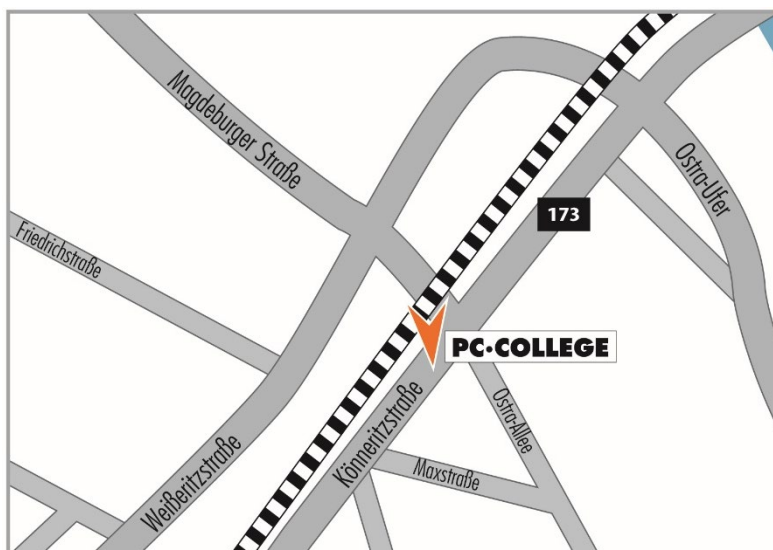

Standort **PC·COLLEGE** Dresden
Könneritzstraße 5, 01067 Dresden

Sie erreichen uns

Das Schulungshaus ist mitten in Dresden gelegen und in fünf Gehminuten vom Zwinger oder der Semperoper erreichbar. Sie finden uns in der 4. Etage.

Mit öffentlichen Verkehrsmitteln

- Straßenbahnen der Linien 6 und 11, Haltestelle Kongresszentrum oder
- S-Bahn bis S-Bahnhof Dresden Mitte

Mit dem Auto

- Unser Haus ist von allen Autobahnabfahrten der A4 gut erreichbar (Richtung Mitte).
- Parkmöglichkeiten finden Sie in der Maxstraße oder Ostra-Allee und gegen Gebühr im Parkhaus Dresden Mitte oder in der Tiefgarage des Penck Hotels (Einfahrt über die Maxstraße).