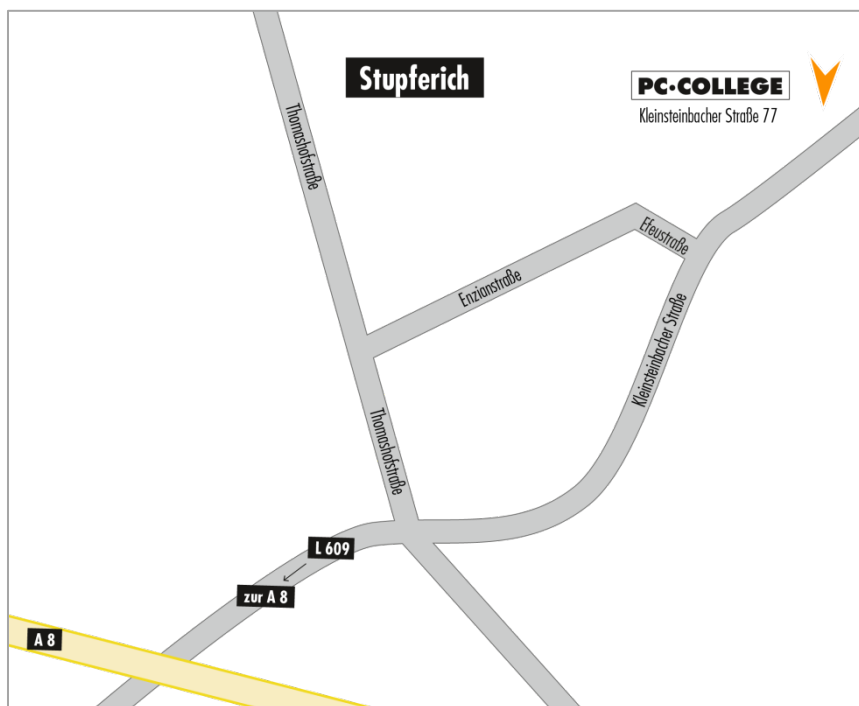

Standort **PC-COLLEGE** Karlsruhe
Kleinsteinbacher Straße 77, 76228 Karlsruhe

Sie erreichen uns

Mit dem Auto

- Die A5 Richtung Karlsruhe fahren
- An der Gabelung rechts halten, weiter auf A8 und der Beschilderung für München/Stuttgart/Pforzheim folgen
- Bei Ausfahrt 42-Karlsbad Richtung Karlsbad/Waldbronn/KA-Stupferich/KA-Palmbach fahren
- Weiter auf Karlsbader Straße/K9653
- Weiter auf Kleinsteinbacher Straße